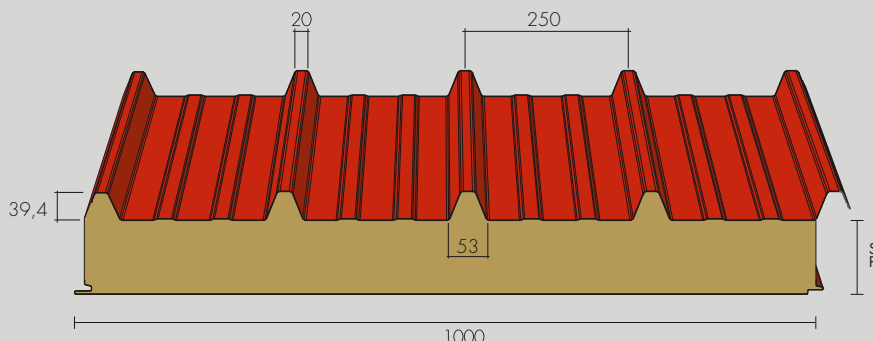

## KÉRÉSRE 120 – 180 KG/M<sup>3</sup> KÖZÖTTI SŰRŰSÉGGEL

Az EUROFIRE® szendvicspanel jellemzői: A2-s1,d0 tűzállósági osztály, biológiailag oldható ásványi rostos lécekből álló, hosszanti irányban eltolt szigetelőréteg, melynek rostszálai 90°-ban helyezkednek el a két oldali, 0,5 mm-es előfestett vagy műanyaggal bevont horganyzott acél, rozsdamentes acél vagy előfestett alumínium tartóelem síkjához képest. A külső lemez bordáit is ásványi szál, profilozott lécek töltik ki.

### Szigetelés

Sűrűség: 100 kg m<sup>3</sup> ± 10%.

Kérésre eltérő sűrűségben is kapható.

### Statikai jellemzők (kg/m<sup>2</sup>)

PANEL-VASTAGSÁG (mm)	1,5	2	2,5	3	3,5	4	4,5	5	5,5	6	SÚLY (Kg/m <sup>2</sup> )
50	270	210	150	105							13,72
60	310	250	170	125	80						14,72
80	350	290	220	165	125	90					16,72
100	390	330	260	205	160	125	80				18,72
120	430	370	300	245	185	140	110	85			20,72
150	451	390	315	260	195	150	115	90	80		23,72
170	460	400	320	270	200	152	117	92	82		25,72
180	470	405	330	275	205	155	120	95	85	70	16,72
200	485	420	340	285	210	160	125	100	90	75	28,72

### BELSŐ lemez:

Acél 0,5 mm

Hasznos alátámasztási szélesség: 120 mm

Standard színek:

Törtfehér

Rosso Siena vörös

Testa di moro barna

Példa speciális színekre: